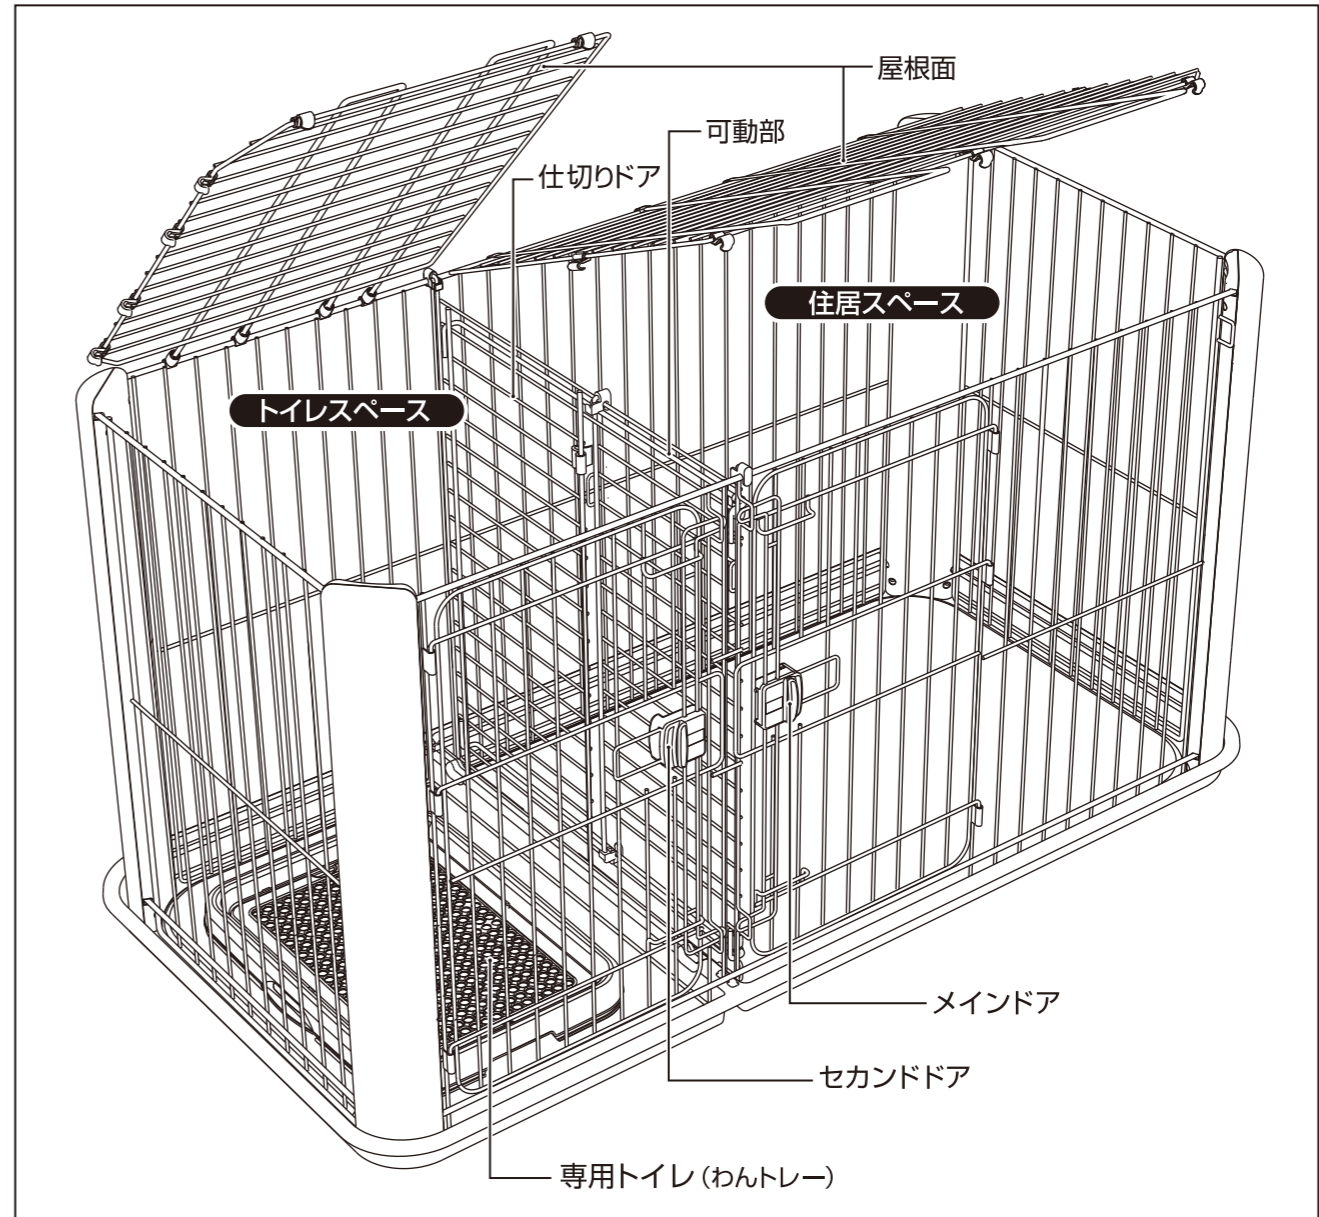

ヴィラフォートサークル ワイドサイズ 取扱説明書 ㉔

品名: 犬用 サークル

室内用

この説明書は大切に保管してください。

安全にご使用いただくために必ずお読みください。

注意

- 本品は犬用です。犬以外には使用しないでください。
- 本品は室内用です。屋外では使用しないでください。
- 人やペットが破片等を誤飲しないように注意してください。万一、誤飲した場合は各医師に相談してください。
- 幼児・子供には絶対に使用させないでください。
- 空袋は幼児・子供・ペットがおもちゃにならないように注意してください。
- 組立て時には幼児・子供・認知症の方・ペットを近づけないでください。また家具・家財等にキズがつかないように注意してください。
- 飼い主の目の届く範囲で使用してください。
- 使用前に破損箇所がないかを必ず確認してください。
- 屋根面からの犬の出し入れはしないでください。
- 本品に犬鎖等でペットをケイ留しないでください。
- 犬がかまないように注意してください。
- 破損の原因となりますので、かみぐせのある犬には使用しないでください。
- 犬が本品を押し倒すような行動をとった場合は、直ちに使用を中止してください。
- 屋根面の開閉や脱着の際には、サークルの中から犬を出して行ってください。
- 屋根面の上に物を置かないでください。
- 破損や事故の原因となりますので、開閉時には十分注意してください。
- 本品の中に犬やトイレ等を入れたまま移動させないでください。
- 床面の材質等によっては、スベリ止めが色移りしたり、キズ・跡等が残る場合がありますので注意してください。
- 破損・カビ・サビ等の原因となりますので尿や水等でぬれないよう注意してください。
- 火気や水気のそばでの使用や保管はしないでください。
- 幼児・子供・認知症の方・ペットのふれない所に保管してください。

セット部品内容

お手入れ・保管方法

- いつも清潔に保ってください。フェンスが汚れた場合は乾いた布等でふき取り、柱・トレーは水を含ませた布等でふき取ってください。
- 熱湯・漂白剤・ベンジン・シンナー・アルコール等は使用しないでください。
- 直射日光・高温多湿の場所をさけて保管してください。

組立てサイズ

外 寸: 幅143.0 × 高さ71.0 × 奥行76.0 (cm)
 内 寸: 幅134.0 × 高さ70.0 × 奥行67.0 (cm)
 住居スペース: 幅80.5 × 奥行67.0 (cm)
 トイレスペース: 幅53.5 × 奥行67.0 (cm)
 製品重量: 17kg

案内

- ★愛犬の性格・性質等をご理解のうえ、お選びください。
- ★商品の仕様は予告なく変更する場合があります。
- ★廃棄する場合は、各自治体の指示に従ってください。
- ★品質管理には万全を期しておりますが、お気づきの点がありましたらお客様相談室までお問合せください。

材質

柱 部: ABS樹脂
 トレー: ABS樹脂
 ロック部: ABS樹脂
 フェンス: スチール
 ジョイント: ポリプロピレン