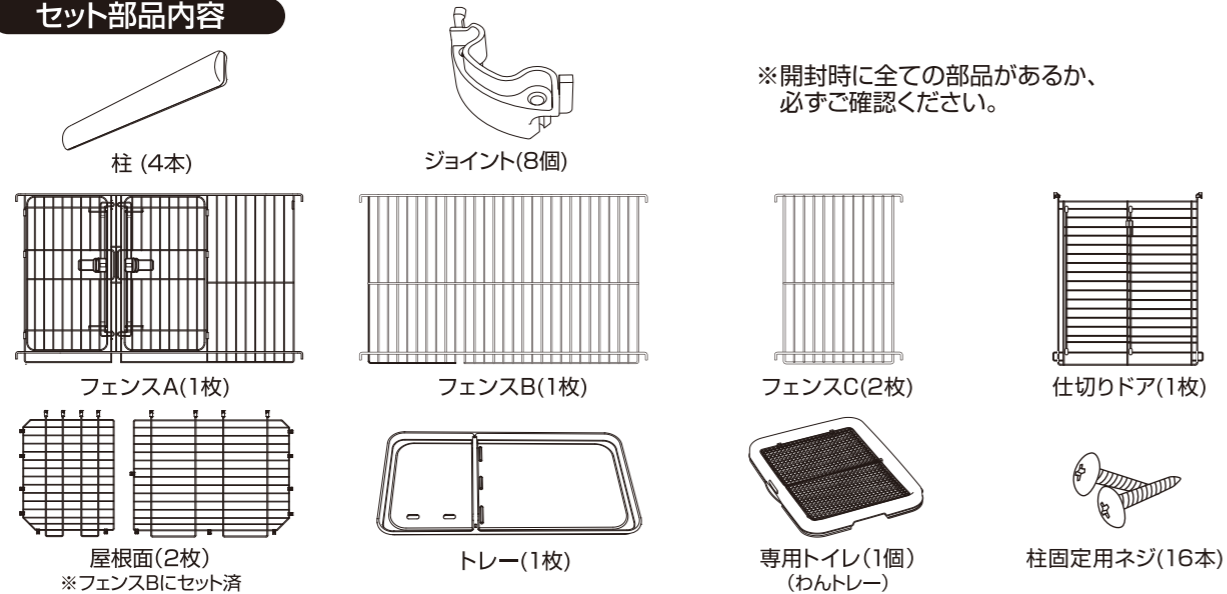

ヴィラフォートサークル ワイドサイズ 取扱説明書 ㉔

品名: 犬用 サークル

室内用

この説明書は大切に保管してください。

安全にご使用いただくために必ずお読みください。

注意

- 本品は犬用です。犬以外には使用しないでください。
- 本品は室内用です。屋外では使用しないでください。
- 人やペットが破片等を誤飲しないように注意してください。万一、誤飲した場合は各医師に相談してください。
- 幼児・子供には絶対に使用させないでください。
- 空袋は幼児・子供・ペットがおもちゃにならないように注意してください。
- 組立て時には幼児・子供・認知症の方・ペットを近づけないでください。また家具・家財等にキズがつかないように注意してください。
- 飼い主の目の届く範囲で使用してください。
- 使用前に破損箇所がないかを必ず確認してください。
- 屋根面からの犬の出し入れはしないでください。
- 本品に犬鎖等でペットをケイ留しないでください。
- 犬がかまないように注意してください。
- 破損の原因となりますので、かみぐせのある犬には使用しないでください。
- 犬が本品を押し倒すような行動をとった場合は、直ちに使用を中止してください。
- 屋根面の開閉や脱着の際には、サークルの中から犬を出して行ってください。
- 屋根面の上に物を置かないでください。
- 破損や事故の原因となりますので、開閉時には十分注意してください。
- 本品の中に犬やトイレ等を入れたまま移動させないでください。
- 床面の材質等によっては、スベリ止めが色移りしたり、キズ・跡等が残る場合がありますので注意してください。
- 破損・カビ・サビ等の原因となりますので尿や水等でぬれないよう注意してください。
- 火気や水気のそばでの使用や保管はしないでください。
- 幼児・子供・認知症の方・ペットのふれない所に保管してください。

セット部品内容

お手入れ・保管方法

- いつも清潔に保ってください。フェンスが汚れた場合は乾いた布等でふき取り、柱・トレーは水を含ませた布等でふき取ってください。
- 熱湯・漂白剤・ベンジン・シンナー・アルコール等は使用しないでください。
- 直射日光・高温多湿の場所をさけて保管してください。

組立てサイズ

外 寸: 幅143.0 × 高さ71.0 × 奥行76.0 (cm)
 内 寸: 幅134.0 × 高さ70.0 × 奥行67.0 (cm)
 住居スペース: 幅80.5 × 奥行67.0 (cm)
 トイレスペース: 幅53.5 × 奥行67.0 (cm)
 製品重量: 17kg

案内

- ★愛犬の性格・性質等をご理解のうえ、お選びください。
- ★商品の仕様は予告なく変更する場合があります。
- ★廃棄する場合は、各自治体の指示に従ってください。
- ★品質管理には万全を期しておりますが、お気づきの点がありましたらお客様相談室までお問合せください。

材質

柱 部: ABS樹脂
 トレー: ABS樹脂
 ロック部: ABS樹脂
 フェンス: スチール
 ジョイント: ポリプロピレン