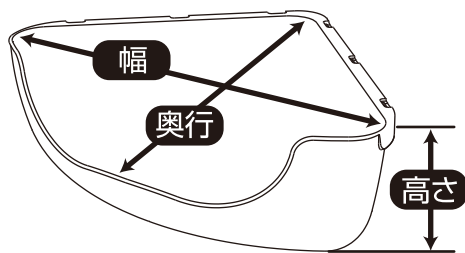

ヴィラフォートキャットサークル 専用多機能ステップ 取扱説明書

安全にご使用いただくために必ずお読みください。

注意

- 本品は猫用です。猫以外には使用しないでください。
- 本品はアドメイト「ヴィラフォートキャットサークル」専用です。他のサークル・ケージには使用できません。
- 本品は室内用です。屋外では使用しないでください。
- 人やペットが破片等を誤飲しないように注意してください。万一、誤飲した場合は各医師に相談してください。
- 幼児・子供には絶対に使用させないでください。
- 空袋は幼児・子供・ペットがおもちゃにしないように注意してください。
- 本品の中に人が入ったり、上に乗ったりしないでください。
- 組立て時には幼児・子供・ペットを近づけないでください。また家具・家財等にキズがつかないように注意してください。
- 破損や事故の原因となりますので、不当な改造や修理はしないでください。
- 飼い主の目の届く範囲で使用してください。
- 使用前に破損箇所がないかを必ず確認してください。
- 破損した場合は、直ちに使用を中止してください。
- 床に置いて使用する場合は、必ず水平で安定した場所に設置してください。
- 猫が嫌がる場合は、無理に使用しないでください。
- 本品の中に猫を入れたまま移動させないでください。
- 倒れやすい物や破損しやすい物のそばで使用しないでください。
- 床面の材質等によっては、スベリ止めが色移りしたり、キズ・跡等が残る場合がありますので注意してください。
- 火気や水気のそばでの使用や保管はしないでください。
- 幼児・子供・ペットのふれない所に保管してください。

サイズ

約 幅44.0×高さ15.0×奥行34.5(cm)

材質

ポリプロピレン

お手入れ・保管方法

- いつも清潔に保ってください。汚れた場合は、水で薄めた中性洗剤を含ませた布等を固くしぼってふき取ってください。タワシや磨き粉は使用しないでください。
- ベンジン・シンナー・アルコール等は使用しないでください。
- 直射日光・高温多湿の場所をさけて保管してください。

セット部品内容

多機能ステップ
(1個)

引っ掛けパーツ
(6個)

スベリ止め
(4個)

使い方

ベッド・トイレとして使用する場合は、スベリ止めを裏面の溝に貼り付けてください。(4ヶ所)

※床面の材質等によっては、スベリ止めが色移りしたり、キズ・跡等が残る場合がありますので、シート等を敷いて設置することをおすすめします。

ヴィラフォートキャットサークルに
取付ける場合は、取扱説明書に
従って使用してください。

用途に合わせて使い分けできる

●ベッドとして