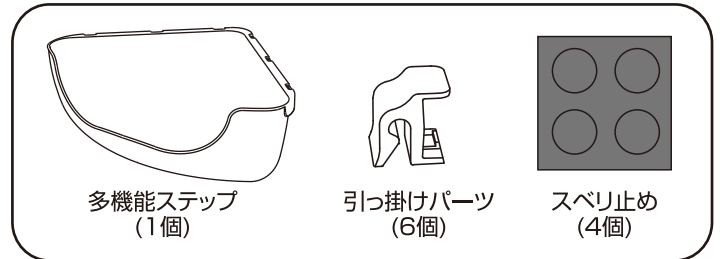

サイズ

約 幅44.0×高さ15.0×奥行34.5(cm)

材質

ポリプロピレン

お手入れ・保管方法

- いつも清潔に保ってください。汚れた場合は、水で薄めた中性洗剤を含ませた布等を固くしぼってふき取ってください。タワシや磨き粉は使用しないでください。
- ベンジン・シンナー・アルコール等は使用しないでください。
- 直射日光・高温多湿の場所をさけて保管してください。

セット部品内容

多機能ステップ
(1個)

引っ掛けパーツ
(6個)

スベリ止め
(4個)

使い方

ベッド・トイレとして使用する場合は、スベリ止めを裏面の溝に貼り付けてください。(4ヶ所)

※床面の材質等によっては、スベリ止めが色移りしたり、キズ・跡等が残る場合がありますので、シート等を敷いて設置することをおすすめします。

ヴィラフォートキャットサークルに
取付ける場合は、取扱説明書に
従って使用してください。

用途に合わせて使い分けできる

●ベッドとして