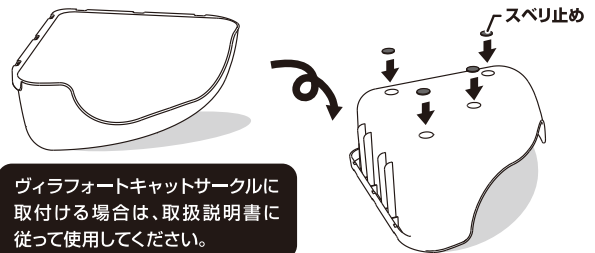

サイズ

約 幅44.0×高さ15.0×奥行34.5(cm)

材質

ポリプロピレン

お手入れ・保管方法

- いつも清潔に保ってください。汚れた場合は、水で薄めた中性洗剤を含ませた布等を固くしぼってふき取ってください。タワシや磨き粉は使用しないでください。
- ベンジン・シンナー・アルコール等は使用しないでください。
- 直射日光・高温多湿の場所をさけて保管してください。

セット部品内容

多機能ステップ
(1個)

引っ掛けパーツ
(6個)

スベリ止め
(4個)

使い方

ベッド・トイレとして使用する場合は、スベリ止めを裏面の溝に貼り付けてください。(4ヶ所)

※床面の材質等によっては、スベリ止めが色移りしたり、キズ・跡等が残る場合がありますので、シート等を敷いて設置することをおすすめします。

ヴィラフォートキャットサークルに
取付ける場合は、取扱説明書に
従って使用してください。

用途に合わせて使い分けできる

●ベッドとして