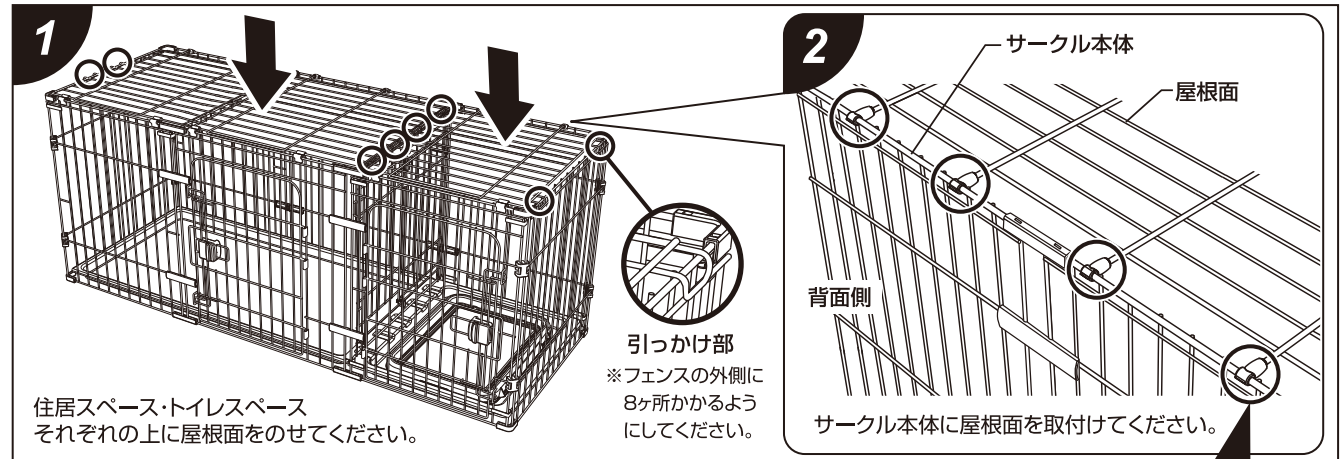

Petio トイレのしつけが出来る ドッグルームサークル 2Way専用屋根面 取扱説明書

室内用

この説明書は大切に保管してください。

安全にご使用いただくために必ずお読みください。

注意

- 本品は犬用です。犬以外には使用しないでください。
- 本品は「トイレのしつけが出来るドッグルームサークル2Way」専用です。他のサークルには使用できません。
- 人やペットが破片等を誤飲しないように注意してください。万一、誤飲した場合は各医師に相談してください。
- 幼児・子供には絶対に使用させないでください。
- 空袋は幼児・子供・ペットがおもちゃにならないように注意してください。
- 組立て時には幼児・子供・ペットを近づけないでください。また家具・家財等にキズつかないように注意してください。
- 飼い主の目の届く範囲で使用してください。
- 使用前に破損箇所がないかを必ず確認してください。
- 破損や事故の原因となりますので、開閉時には十分注意してください。
- 屋根面からの犬の出し入れはしないでください。
- 犬がかまないように注意してください。
- 破損の原因となりますので、かみぐせのある犬には使用しないでください。
- 本品の開閉や着脱の際には、サークルの中から犬を出して行ってください。
- 本品の上に物を置かないでください。
- カビ・サビ等の原因となりますので尿や水等でぬれないよう注意してください。
- 火気や水気のそばでの使用や保管はしないでください。
- 幼児・子供・ペットのふれない所に保管してください。

- ⚠ ツメや指に注意してください。
- ⚠ 屋根面の開閉や着脱の際は、屋根面から手を離さないでください。

パーツの着脱方法

- ⚠ ツメや指に注意してください。

取外す場合

仕切りドアを外して屋根面を取付ける場合

屋根面のロック方法

- ⚠ ツメや指に注意してください。