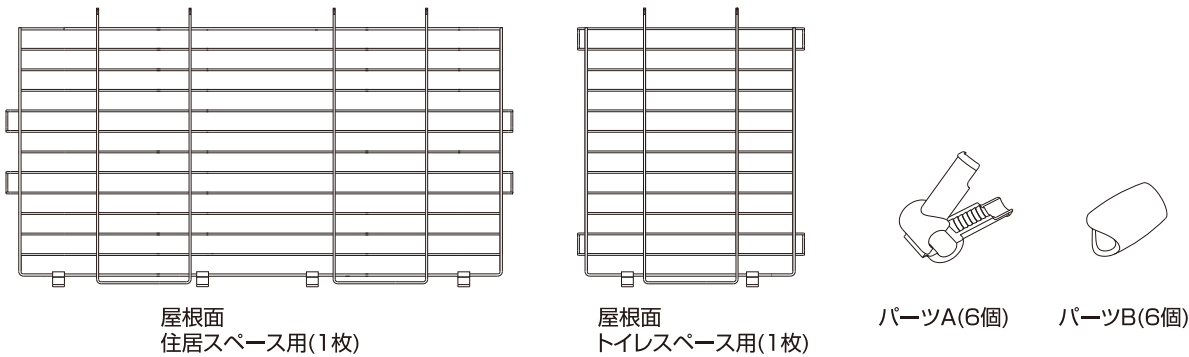

Petio トイレのしつけが出来る ドッグルームサークル 2Way専用屋根面 取扱説明書

室内用

この説明書は大切に保管してください。

安全にご使用いただくために必ずお読みください。

注意

- 本品は犬用です。犬以外には使用しないでください。
- 本品は「トイレのしつけが出来るドッグルームサークル2Way」専用です。他のサークルには使用できません。
- 人やペットが破片等を誤飲しないように注意してください。万一、誤飲した場合は各医師に相談してください。
- 幼児・子供には絶対に使用させないでください。
- 空袋は幼児・子供・ペットがおもちゃにならないように注意してください。
- 組立て時には幼児・子供・ペットを近づけないでください。また家具・家財等にキズつかないように注意してください。
- 飼い主の目の届く範囲で使用してください。
- 使用前に破損箇所がないかを必ず確認してください。
- 破損や事故の原因となりますので、開閉時には十分注意してください。
- 屋根面からの犬の出し入れはしないでください。
- 犬がかまないように注意してください。
- 破損の原因となりますので、かみぐせのある犬には使用しないでください。
- 本品の開閉や着脱の際には、サークルの中から犬を出して行ってください。
- 本品の上に物を置かないでください。
- カビ・サビ等の原因となりますので尿や水等でぬれないよう注意してください。
- 火気や水気のそばでの使用や保管はしないでください。
- 幼児・子供・ペットのふれない所に保管してください。

セット部品内容

お手入れ・保管方法

- いつも清潔に保ってください。汚れた場合は乾いた布等でふき取ってください。
- ベンジン・シンナー・アルコール等は使用しないでください。
- 直射日光・高温多湿の場所をさけて保管してください。

製品サイズ

住居スペース用：約幅103.0×高さ2.5×奥行56.0(cm)
 トイレスペース用：約幅48.0×高さ2.5×奥行56.0(cm)

案内

- ★愛犬の性格・性質等をご理解のうえ、お選びください。
- ★商品の仕様は予告なく変更する場合があります。
- ★廃棄する場合は、各自治体の指示に従ってください。
- ★品質管理には万全を期しておりますが、お気づきの点がありましたらお客様相談室までお問合せください。