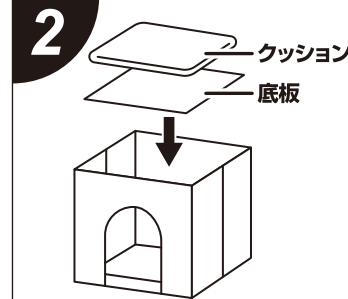

本体に底板、クッションの順で
入れてください。