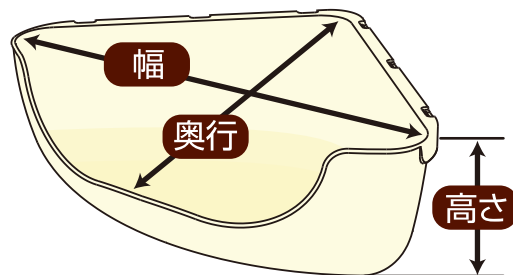

この説明書は大切に
保管してください。

安全にご使用いただくために必ずお読みください。

注意

- 本品は猫用です。猫以外には使用しないでください。
- 本品はペティオ「キャットルームサークルシリーズ」専用です。他のサークル・ケージには使用できません。
- 本品は室内用です。屋外では使用しないでください。
- 人やペットが破片等を誤飲しないように注意してください。万一、誤飲した場合は各医師に相談してください。
- 幼児・子供には絶対に使用させないでください。
- 空袋は幼児・子供・ペットがおもちゃにしないように注意してください。
- 本品の中に人が入ったり、上に乗ったりしないでください。
- 組立て時には幼児・子供・ペットを近付けないでください。また家具・家財等にキズがつかないように注意してください。
- 破損や事故の原因となりますので、不当な改造や修理はしないでください。
- 飼い主の目の届く範囲で使用してください。
- 使用前に破損箇所がないかを必ず確認してください。
- 破損した場合は、直ちに使用を中止してください。
- 床に置いて使用する場合は、必ず水平で安定した場所に設置してください。
- 猫が嫌がる場合は、無理に使用しないでください。
- 本品の中に猫を入れたまま移動させないでください。
- 倒れやすい物や破損しやすい物のそばで使用しないでください。
- 床面の材質等によっては、スベリ止めが色移りしたり、キズ・跡等が残る場合がありますので注意してください。
- 火気や水気のそばでの使用や保管はしないでください。
- 幼児・子供・ペットのふれない所に保管してください。

サイズ

約 幅44.0×高さ15.0×奥行34.5(cm)

材質

ポリプロピレン

お手入れ・保管方法

- いつも清潔に保ってください。汚れた場合は、水で薄めた中性洗剤を含ませた布等を固くしぼってふき取ってください。タワシや磨き粉は使用しないでください。
- ベンジン・シンナー・アルコール等は使用しないでください。
- 直射日光・高温多湿の場所をさけて保管してください。

案内

- ★愛猫の性格・性質等をご理解のうえ、お選びください。
- ★商品の仕様は予告なく変更する場合があります。
- ★廃棄する場合は、各自自治体の指示に従ってください。
- ★品質管理には万全を期しておりますが、お気づきの点がありましたらお客様相談室までお問合せください。

袋

Lot

セット部品内容

多機能ステップ
(1個)

引っ掛けパーツ
(6個)

スベリ止め
(4個)

使い方

ベッド・トイレとして使用する場合は、スベリ止めを裏面の溝に貼り付けてください。(4ヶ所)