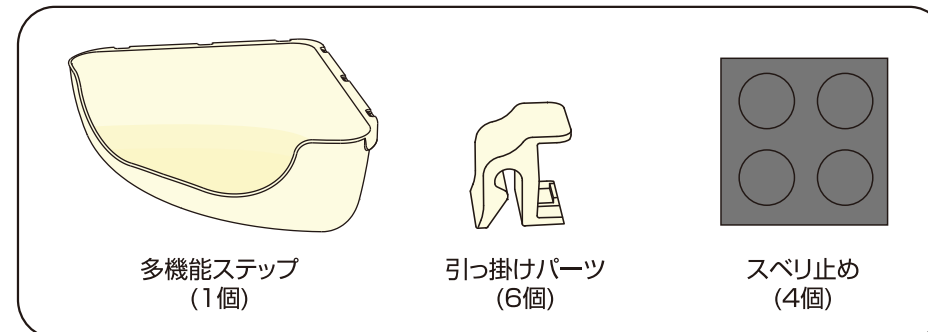

サイズ

約 幅44.0×高さ15.0×奥行34.5(cm)

材質

ポリプロピレン

お手入れ・保管方法

- いつも清潔に保ってください。汚れた場合は、水で薄めた中性洗剤を含ませた布等を固くしぼってふき取ってください。タワシや磨き粉は使用しないでください。
- ベンジン・シンナー・アルコール等は使用しないでください。
- 直射日光・高温多湿の場所をさけて保管してください。

案内

- ★愛猫の性格・性質等をご理解のうえ、お選びください。
- ★商品の仕様は予告なく変更する場合があります。
- ★廃棄する場合は、各自自治体の指示に従ってください。
- ★品質管理には万全を期しておりますが、お気づきの点がありましたらお客様相談室までお問合せください。

袋

Lot

セット部品内容

多機能ステップ
(1個)

引っ掛けパーツ
(6個)

スベリ止め
(4個)

使い方

ベッド・トイレとして使用する場合は、スベリ止めを裏面の溝に貼り付けてください。(4ヶ所)