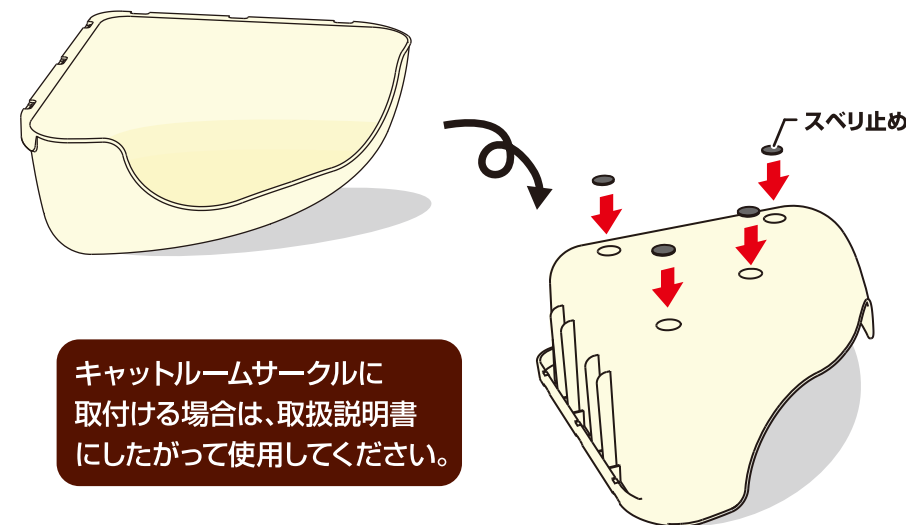

キャットルームサークルに
取付ける場合は、取扱説明書
にしたがって使用してください。

販売者 株式会社 ペティオ

東京本社 〒105-0014 東京都港区芝1-10-11 コスモ金杉橋ビル4F

お客様相談室
0120-133-035

受付時間: 祝日を除く月～金曜日
AM9:00～12:00/PM1:00～5:00

<http://www.petio.com>

商品コード: W25087
商品名: necoco 多機能ステップ

4 903588 250873

MADE IN MALAYSIA

Q11