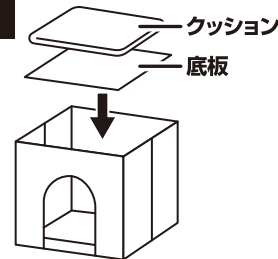

材質

構造部材：繊維板
 張り材：表地/ポリエステル
 ポリプロピレン
 裏地/ポリプロピレン
 底面/ポリエステル
 座面：ウレタンフォーム
 クッション：表地/ポリエステル
 中綿/ポリエステル
 底面/ポリプロピレン

案内

- ★縫製品のため、若干寸法が異なる場合があります。
- ★愛犬の性格・性質等をご理解のうえ、お選びください。
- ★商品の仕様は予告なく変更する場合があります。
- ★廃棄する場合は、各自自治体の指示に従ってください。
- ★品質管理には万全を期しておりますが、お気づきの点がありましたらお客様相談室までお問合せください。

セット部品内容

※開封時に全ての部品があるか、必ずご確認ください。

本体

座面

クッション

底板

組立て方法

※ツメや指に注意してください。
 ※水平で安定した場所で使用してください。
 ※底板の入れ忘れは、商品の安定性を損なう恐れがあるため、組立て時に必ず入れてください。

1

図のように、本体を広げてください。

2

本体に底板、クッションの順で入れてください。

3

本体に座面をしっかりと取付けてください。

さらに詳しい情報はコチラ

ペティオ 検索