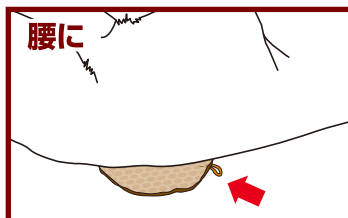

床ずれ予防クッション ドーナツ型

小
サイズ

犬用クッション

この説明書は大切に
保管してください。

安全にご使用いただくために必ずお読みください。

注意

- ●本品は犬用です。犬以外には使用しないでください。
- ●本品は室内用です。屋外では使用しないでください。
- ●人やペットが破片等を誤飲しないように注意してください。
  万一、誤飲した場合は各医師に相談してください。
- ●空袋は幼児・子供・ペットがおもちゃにしないように注意してください。
- ●犬の健康状態を確認のうえ、使用してください。
- ●万一異常が見られた場合は直ちに使用を中止し、獣医師に相談してください。
- ●使用前に破損箇所がないかを必ず確認してください。
- ●破損した場合は、直ちに使用を中止してください。
- ●本品はペットがかんだり引っかく等すると、破損します。
- ●犬が嫌がる場合は、無理に使用しないでください。
- ●水ぬれや摩擦等で色落ちする場合があります。
  特に薄い毛色の犬や家具・家財には注意してください。
- ●火気や水気のそばでの使用や保管はしないでください。
- ●幼児・子供・ペットのふれない所に保管してください。

長く寝ている状態が続くと、体重のかかりやすい部分や肌と肌が
すれるところに負担がかかりやすくなります。特に肘や頭部・肩・腰・
足の内側は注意が必要です。

圧迫されやすい
ところ

使用方法

商品特長

- ・表面は通気性の良いメッシュ生地使用
- ・裏面はスベリにくく、ズレにくい生地使用
- ・圧迫をより軽減させる独自の形状
- ・手洗い可能なのでいつも清潔

2個入

抗菌
アンモニア
消臭
通気性メッシュ素材

- ※小型犬の頭部・腰・肩等の圧迫軽減や姿勢保持に、中・大型犬には別売の大サイズが適しています。
- ※フセやおすわりの際の姿勢保持にも使用できます。

商品サイズ表

サイズ	外径	厚み
小	10	2.5
大	16	4

(cm)

お手入れ・保管方法

- ●ノミ・ダニ・カビ等が発生しないようにいつも清潔に保ってください。
- ●汚れた場合は、品質表示マークに従ってください。
- ●洗濯機・乾燥機は使用しないでください。
- ●漂白剤・ベンジン・シンナー・アルコール等は使用しないでください。
- ●洗濯により色落ちする場合がありますので、他のものとは一緒にしないでください。
- ●洗濯後はすぐに形を整えて陰干しし、完全に乾燥させてください。
- ●直射日光・高温多湿の場所をさけて保管してください。

フセやおすわり等の姿勢保持にも使用できます。

- ※必ず愛犬の体を実際にさわって、骨の突起しているところを確認してから使用してください。
- ※クッションがズれていないかをこまめにチェックし、必要に応じて2～3時間毎に寝返りさせてください。
- ※清潔に保つことや、適度に水分を摂取させてあげること等も必要です。
- ※足の内側や股の間には別売りのスティック型を使うと、より効果的です。

案内

- ★縫製品のため、若干寸法が異なる場合があります。
- ★愛犬の性格・性質等をご理解のうえ、お選びください。
- ★商品の仕様は予告なく変更する場合があります。
- ★廃棄する場合は、各自自治体の指示に従ってください。
- ★品質管理には万全を期しておりますが、お気づきの点がありましたらお客様相談室までお問合せください。

商品コード: W22481
商品名: 老犬介護用 床ずれ予防クッション
ドーナツ型 小

4 903588 224812

材	質
表	地 / ポリエステル
裏	地 / ポリウレタン
中	綿 / ポリエステル

Lot.

販売者 株式会社 ペティオ

東京本社 〒105-0014 東京都港区芝1-10-11 コスモ金杉橋ビル4F

お客様相談室 受付時間: 祝日を除く月～金曜日
☎0120-133-035 AM9:00～12:00/PM1:00～5:00

http://www.petio.com