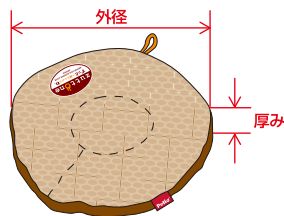

長く寝ている状態が続くと、体重のかかりやすい部分や肌と肌が  
すれるところに負担がかかりやすくなります。特に肘や頭部・肩・腰・  
足の内側は注意が必要です。

圧迫されやすい  
ところ

## 商品特長

- ・表面は通気性の良いメッシュ生地使用
- ・裏面はスベリにくく、ズレにくい生地使用
- ・圧迫をより軽減させる独自の形状
- ・手洗い可能なのでいつも清潔

2個入

抗菌  
アンモニア  
消臭  
通気性メッシュ素材

- ※小型犬の頭部・腰・肩等の圧迫軽減や姿勢保持に、中・大型犬には別売の大サイズが適しています。
- ※フセやおすわりの際の姿勢保持にも使用できます。

## 商品サイズ表

サイズ	外径	厚み
小	10	2.5
大	16	4

(cm)