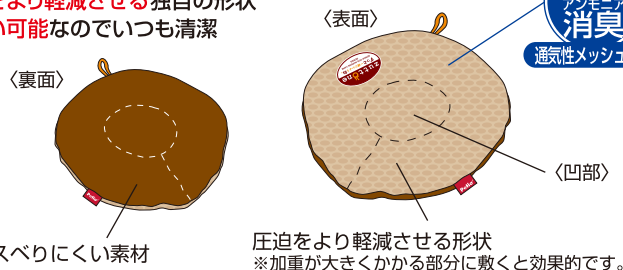

長く寝ている状態が続くと、体重のかかりやすい部分や肌と肌が  
すれるところに負担がかかりやすくなります。特に肘や頭部・肩・腰・  
足の内側は注意が必要です。

圧迫されやすい  
ところ

## 使用方法

## 商品特長

- ・表面は通気性の良いメッシュ生地使用
- ・裏面はスベリにくく、ズレにくい生地使用
- ・圧迫をより軽減させる独自の形状
- ・手洗い可能なのでいつも清潔

2個入

抗菌  
アンモニア  
消臭  
通気性メッシュ素材

- ※小型犬の頭部・腰・肩等の圧迫軽減や姿勢保持に、中・大型犬には別売の大サイズが適しています。
- ※フセやおすわりの際の姿勢保持にも使用できます。

## 商品サイズ表

サイズ	外径	厚み
小	10	2.5
大	16	4

(cm)