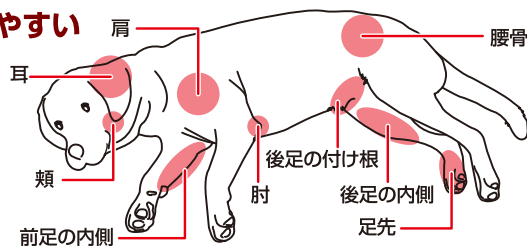

# 床ずれ予防クッション ドーナツ型

小  
サイズ

犬用クッション

この説明書は大切に  
保管してください。

安全にご使用いただくために必ずお読みください。

注意

- 本品は犬用です。犬以外には使用しないでください。
- 本品は室内用です。屋外では使用しないでください。
- 人やペットが破片等を誤飲しないように注意してください。  
万一、誤飲した場合は各医師に相談してください。
- 空袋は幼児・子供・ペットがおもちゃにしないように注意してください。
- 犬の健康状態を確認のうえ、使用してください。
- 万一異常が見られた場合は直ちに使用を中止し、獣医師に相談してください。
- 使用前に破損箇所がないかを必ず確認してください。
- 破損した場合は、直ちに使用を中止してください。
- 本品はペットがかんだり引っかく等すると、破損します。
- 犬が嫌がる場合は、無理に使用しないでください。
- 水ぬれや摩擦等で色落ちする場合があります。  
特に薄い毛色の犬や家具・家財には注意してください。
- 火気や水気のそばでの使用や保管はしないでください。
- 幼児・子供・ペットのふれない所に保管してください。

長く寝ている状態が続くと、体重のかかりやすい部分や肌と肌が  
すれるところに負担がかかりやすくなります。特に肘や頭部・肩・腰・  
足の内側は注意が必要です。

圧迫されやすい  
ところ

## 商品サイズ表

サイズ	外径	厚み
小	10	2.5
大	16	4

(cm)