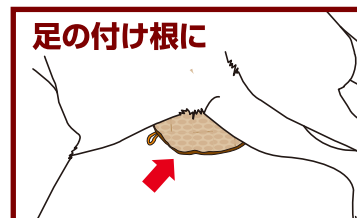

床ずれ予防クッション ドーナツ型

小
サイズ

犬用クッション

この説明書は大切に
保管してください。

安全にご使用いただくために必ずお読みください。

注意

- ●本品は犬用です。犬以外には使用しないでください。
- ●本品は室内用です。屋外では使用しないでください。
- ●人やペットが破片等を誤飲しないように注意してください。
  万一、誤飲した場合は各医師に相談してください。
- ●空袋は幼児・子供・ペットがおもちゃにしないように注意してください。
- ●犬の健康状態を確認のうえ、使用してください。
- ●万一異常が見られた場合は直ちに使用を中止し、獣医師に相談してください。
- ●使用前に破損箇所がないかを必ず確認してください。
- ●破損した場合は、直ちに使用を中止してください。
- ●本品はペットがかんだり引っかく等すると、破損します。
- ●犬が嫌がる場合は、無理に使用しないでください。
- ●水ぬれや摩擦等で色落ちする場合があります。
  特に薄い毛色の犬や家具・家財には注意してください。
- ●火気や水気のそばでの使用や保管はしないでください。
- ●幼児・子供・ペットのふれない所に保管してください。

長く寝ている状態が続くと、体重のかかりやすい部分や肌と肌が
すれるところに負担がかかりやすくなります。特に肘や頭部・肩・腰・
足の内側は注意が必要です。

圧迫されやすい
ところ

使用方法

商品特長

- ・表面は通気性の良いメッシュ生地使用
- ・裏面はスベリにくく、ズレにくい生地使用
- ・圧迫をより軽減させる独自の形状
- ・手洗い可能なのでいつも清潔

2個入

抗菌
アンモニア
消臭
通気性メッシュ素材

- ※小型犬の頭部・腰・肩等の圧迫軽減や姿勢保持に、中・大型犬には別売の大サイズが適しています。
- ※フセやおすわりの際の姿勢保持にも使用できます。

商品サイズ表

サイズ	外径	厚み
小	10	2.5
大	16	4

(cm)

お手入れ・保管方法

- ●ノミ・ダニ・カビ等が発生しないようにいつも清潔に保ってください。
- ●汚れた場合は、品質表示マークに従ってください。
- ●洗濯機・乾燥機は使用しないでください。
- ●漂白剤・ベンジン・シンナー・アルコール等は使用しないでください。
- ●洗濯により色落ちする場合がありますので、他のものとは一緒にしないでください。
- ●洗濯後はすぐに形を整えて陰干しし、完全に乾燥させてください。
- ●直射日光・高温多湿の場所をさけて保管してください。

フセやおすわり等の姿勢保持にも使用できます。

- ※必ず愛犬の体を実際にさわって、骨の突起しているところを確認してから使用してください。
- ※クッションがズれていないかをこまめにチェックし、必要に応じて2～3時間毎に寝返りさせてください。
- ※清潔に保つことや、適度に水分を摂取させてあげること等も必要です。
- ※足の内側や股の間には別売りのスティック型を使うと、より効果的です。

案内

- ★縫製品のため、若干寸法が異なる場合があります。
- ★愛犬の性格・性質等をご理解のうえ、お選びください。
- ★商品の仕様は予告なく変更する場合があります。
- ★廃棄する場合は、各自自治体の指示に従ってください。
- ★品質管理には万全を期しておりますが、お気づきの点がありましたらお客様相談室までお問合せください。

商品コード: W22481
商品名: 老犬介護用 床ずれ予防クッション
ドーナツ型 小

4 903588 224812

材	質
表	地 / ポリエステル
裏	地 / ポリウレタン
中	綿 / ポリエステル

Lot.

販売者 株式会社 ペティオ

東京本社 〒105-0014 東京都港区芝1-10-11 コスモ金杉橋ビル4F

お客様相談室 受付時間: 祝日を除く月～金曜日
☎0120-133-035 AM9:00～12:00/PM1:00～5:00

http://www.petio.com