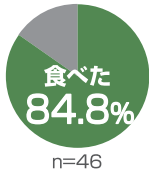

食いつきテスト

ふりかけ (犬)