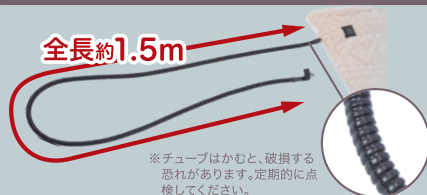

イタズラ 対策

金属チューブでカバーされた
ロングUSBコードだから安心