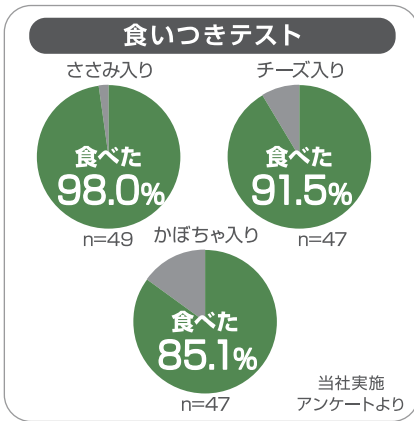

4 903588 145452

■商品サイズ(mm): W140×H175×D90 ■適応種: 全犬種
 ■原産国名: 日本

MAMA
ママラブパイプー
PUPPY

Love

「すくすく健やかに育てほしい」という
ママの気持ちにこえて
「パイプーのための、ひと工夫という愛情」を
カタチにしました。

生後3ヶ月からの 乳酸菌入り ヤギミルクふりかけ

- 生後3ヶ月から食べられる
- ワンちゃんの大好きなヤギミルクのふりかけ
- 着色料・保存料・酸化防止剤香料 無添加
- 特許製法ナノ型乳酸菌 (KH-2株) を1袋に約5000億個配合
- フードにトッピングして、おなかの健康を維持し免疫力を保つ

ママラブパイプー
乳酸菌入り
ヤギミルクふりかけ
ささみ入り 30g

オープン価格
A14410 入数:30

ママラブパイプー
乳酸菌入り
ヤギミルクふりかけ
チーズ入り 30g

オープン価格
A14411 入数:30

ママラブパイプー
乳酸菌入り
ヤギミルクふりかけ
かぼちゃ入り 30g

オープン価格
A14412 入数:30

■商品サイズ (mm): W120×H195×D10 ■適応種: 全犬種 ■原産国名: 日本・オランダ