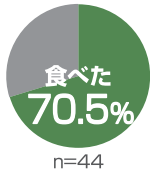

ふりかけ (猫)

○塩分不使用と記載してあるのが嬉しい。あげやすくていいです。
○愛犬も喜んで食べていて塩分不使用なので安心して与えられる。
○ダイエット食の味付けとして使用。
○食いつきがよかった。好きだったみたい。
当社実施アンケートより