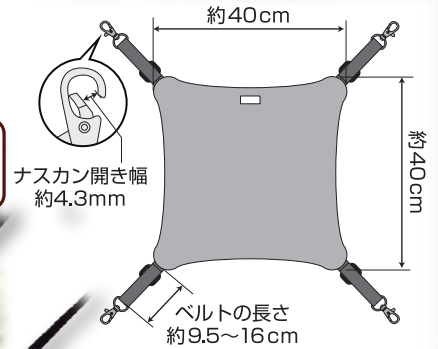

フチ付スクエア L size

約幅58×奥行46×高さ17(cm)

フチ付スクエア M size

約幅48×奥行37×高さ16(cm)

底面スベリ止め付

New

ふんわり包まれて安心  
自分だけの隠れ家に♪

包み込みドーム

約幅51×奥行51×高さ28(cm)

底面スベリ止め付

※写真はイメージです。

ひんやりTOY

New

あごまくら

..... あそんで、ねむって、いつもいっしょ.....

シヤカシヤカ  
フィルム入

ひんやり生地 使用

体内に閉じこもった熱を  
すばやく奪ってひんやり

手洗い  
OK

キャットサークル・ケージに取付ける  
涼しくて心地よい **キャットハンモック**

適応体重  
~8kg

スカイブルー

アイスグリーン

- キャットサークル・ケージに合わせて調節可能
- 取付け簡単くつろぎスペース