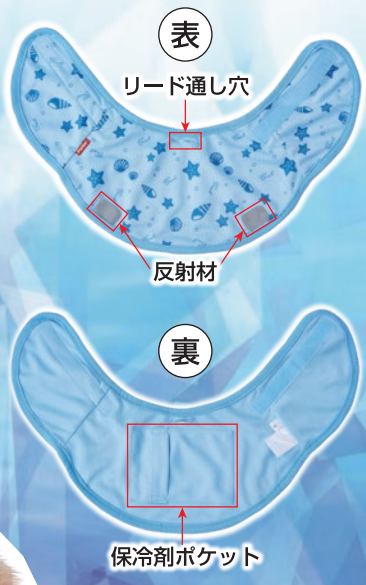

※写真はイメージです。