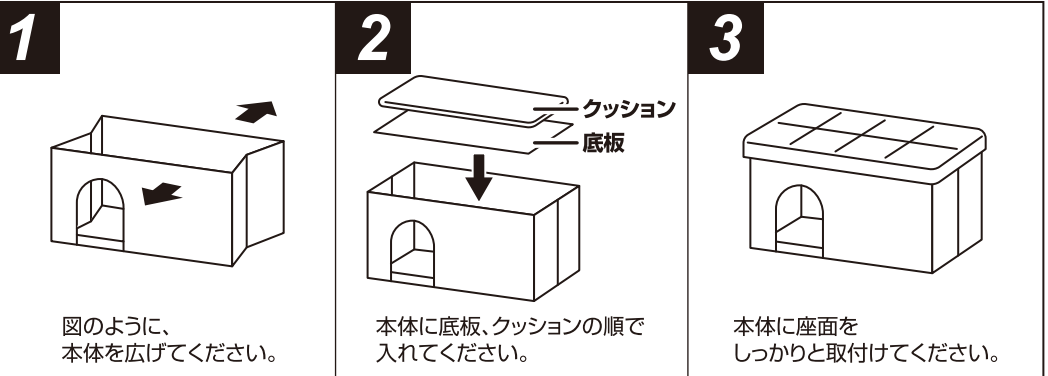

【オーナー用としての注意】

- ●破片等を誤飲しないように注意してください。万一、誤飲した場合は医師に相談してください。
- ●事故や破損の恐れがありますので、集中的な荷重や衝撃の強い荷重がかかるような使用はしないでください。耐荷重以下でも、本品の上に人が立ったり、とんだり、ふみ台として使用しないでください。特に、幼児・子供が上に乗って遊ばないように注意してください。
- ●本品を移動させる場合は底から持ち上げてください。

【犬用としての注意】

- ●破片等を誤飲しないように注意してください。万一、誤飲した場合は獣医師に相談してください。
- ●本品の中に犬を入れたまま移動させないでください。
- ●本品は、ペットがかんだり引っかく等すると、破損します。

お手入れ・保管方法

- ●ノミ・ダニ・カビ等が発生しないようにいつも清潔に保ってください。
- ●クッションを洗濯する場合は、品質表示マークに従ってください。
- ●座面や本体等が汚れた場合は、水でぬらした布等を固くしぼってふき取ってください。
- ●変形や収縮・変質の恐れがありますので、乾燥機やドライヤー等は使用しないでください。
- ●漂白剤・ベンジン・シンナー・アルコール等は使用しないでください。
- ●洗濯により色落ちする場合がありますので、他のものとは一緒にしないでください。
- ●長期間使用しない場合は、型くずれしないように注意して保管してください。
- ●直射日光・高温多湿の場所をさけて保管してください。

案内

- ★本品は素材感と雰囲気重視した加工をしているため、独特な風合いの生地になっています。
- ★縫製品のため、若干寸法が異なる場合があります。
- ★愛犬の性格・性質等をご理解のうえ、お選びください。
- ★商品の仕様は予告なく変更する場合があります。
- ★廃棄する場合は、各自自治体の指示に従ってください。
- ★品質管理には万全を期しておりますが、お気づきの点がありましたらお客様相談室までお問合せください。

材質

構造部材：繊維板
張り材：表地/ポリエステル
裏地/ポリプロピレン
底面/ポリエステル
座面：ウレタンフォーム
クッション：表地/ポリエステル
中綿/ポリエステル
底面/ポリプロピレン

セット部品内容

※開封時に全ての部品があるか、必ずご確認ください。

組立て方法

※ツメや指に注意してください。

※水平で安定した場所で使用してください。

※底板の入れ忘れは、商品の安定性を損なう恐れがあるため、組立て時に必ず入れてください。

1

図のように、本体を広げてください。

2

本体に底板、クッションの順で入れてください。

3

本体に座面をしっかりと取付けてください。

販売者 株式会社 ペティオ

東京本社 〒105-0014 東京都港区芝1-10-11 コスモ金杉橋ビル4F

お客様相談室 受付時間：祝日を除く月～金曜日
☎0120-133-035 AM9:00～12:00/PM1:00～5:00

<http://www.petio.com>

商品コード：W22281
商品名：Porta ドッグハウス&スツール
ブラックワイド

4 903588 222818