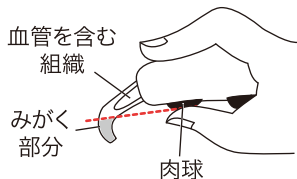

## ✦ キレイになるための使い方 ✦

ツメの中には血管が通っていますので、血管をキズつけないように注意しましょう。血管の位置を確かめるには、ツメを明るい光に透かすとよく見えます。黒っぽいツメの場合は透かしても見えないので、十分に注意してください。  
(黒いツメの場合：ツメの断面がやわらかくなると血管のすぐ近くなので、みがくのをやめてください。)

- ① 使用前にツメのサイズに合わせて、クリアカバーの向きを変えてください。スイッチを入れる前にクリアカバーがしっかりセットされているか確認してください。
- ② スイッチをONにし、ツメの先端を軽く押し当て、ツメをみがきます。

※図のように肉球からはみ出す部分が、みがく目安です。

- ③ クリアカバー内は、みがきカス等がたまりやすくなっています。みがき終わったらこまめに掃除し、いつも清潔に保ちましょう。

Lot.