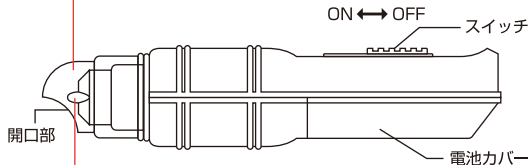

各部名称

クリアカバー(飛び散り防止)

カバーの向きの変え方

ヤスリ部

ヤスリ部の大小の見分け方