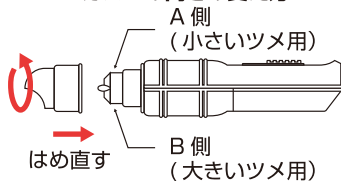

各部名称

クリアカバー(飛び散り防止)

カバーの向きの変え方

ヤスリ部

ヤスリ部の大小の見分け方