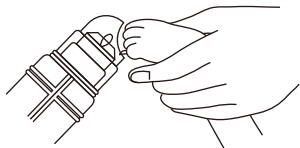

## ✦ キレイになるための使い方 ✦

ツメの中には血管が通っていますので、血管をキズつけないように注意しましょう。血管の位置を確かめるには、ツメを明るい光に透かすとよく見えます。黒っぽいツメの場合は透かしても見えないので、十分に注意してください。  
(黒いツメの場合：ツメの断面がやわらかくなると血管のすぐ近くなので、みがくのをやめてください。)

- ① 使用前にツメのサイズに合わせて、クリアカバーの向きを変えてください。スイッチを入れる前にクリアカバーがしっかりセットされているか確認してください。
- ② スイッチをONにし、ツメの先端を軽く押し当て、ツメをみがきます。

※図のように肉球からはみ出す部分が、みがく目安です。

- ③ クリアカバー内は、みがきカス等がたまりやすくなっています。みがき終わったらこまめに掃除し、いつも清潔に保ちましょう。

Lot.